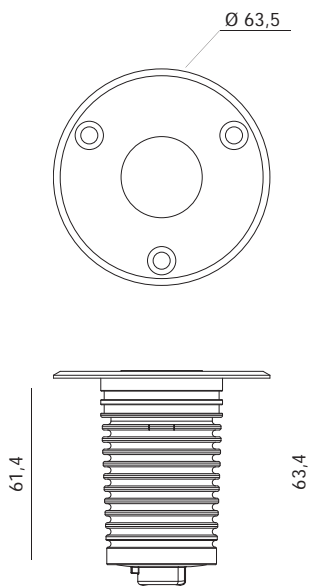

## Riferimenti pagina / Page references:

Elettronica di controllo / <i>Electronic control gear</i>	Pag. 595
Alimentatori / <i>Power supply units</i>	Pag. 592, 593
Schemi di collegamento / <i>Connection diagrams</i>	Pag. 606: A, D, H, R
Diagrammi conici / <i>Conical diagrams</i>	Pag. 618
Accessori / <i>Accessories</i>	Pag. 576
Cassaforme / <i>Housing boxes</i>	Pag. 572

## Finiture / Finishes

Inox satinato  
Satin stainless steel

DISEGNI TECNICI / TECHNICAL DRAWINGS

1W 350mA  
2W 500mA

24Vdc

CASSAFORME / HOUSING BOXES

Cassaforma per IP68 h: 168mm  
Housing box for IP68

Cassaforma h: 95mm  
Housing box