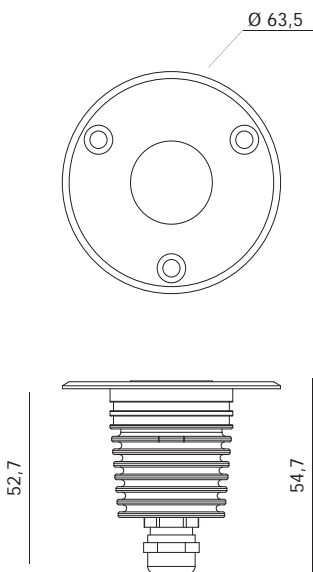

## Riferimenti pagina / Page references:

Elettronica di controllo / <i>Electronic control gear</i>	Pag. 595
Alimentatori / <i>Power supply units</i>	Pag. 592, 593
Schemi di collegamento / <i>Connection diagrams</i>	Pag. 606: A, D, H, R
Diagrammi conici / <i>Conical diagrams</i>	Pag. 618
Accessori / <i>Accessories</i>	Pag. 576
Cassaforme / <i>Housing boxes</i>	Pag. 572

## Finiture / Finishes

Inox satinato  
Satin stainless steel

DISEGNI TECNICI / TECHNICAL DRAWINGS

1W 350mA  
2W 500mA

24Vdc

CASSAFORME / HOUSING BOXES

Cassaforma per IP68 h: 168mm  
Housing box for IP68

Cassaforma h: 95mm  
Housing box